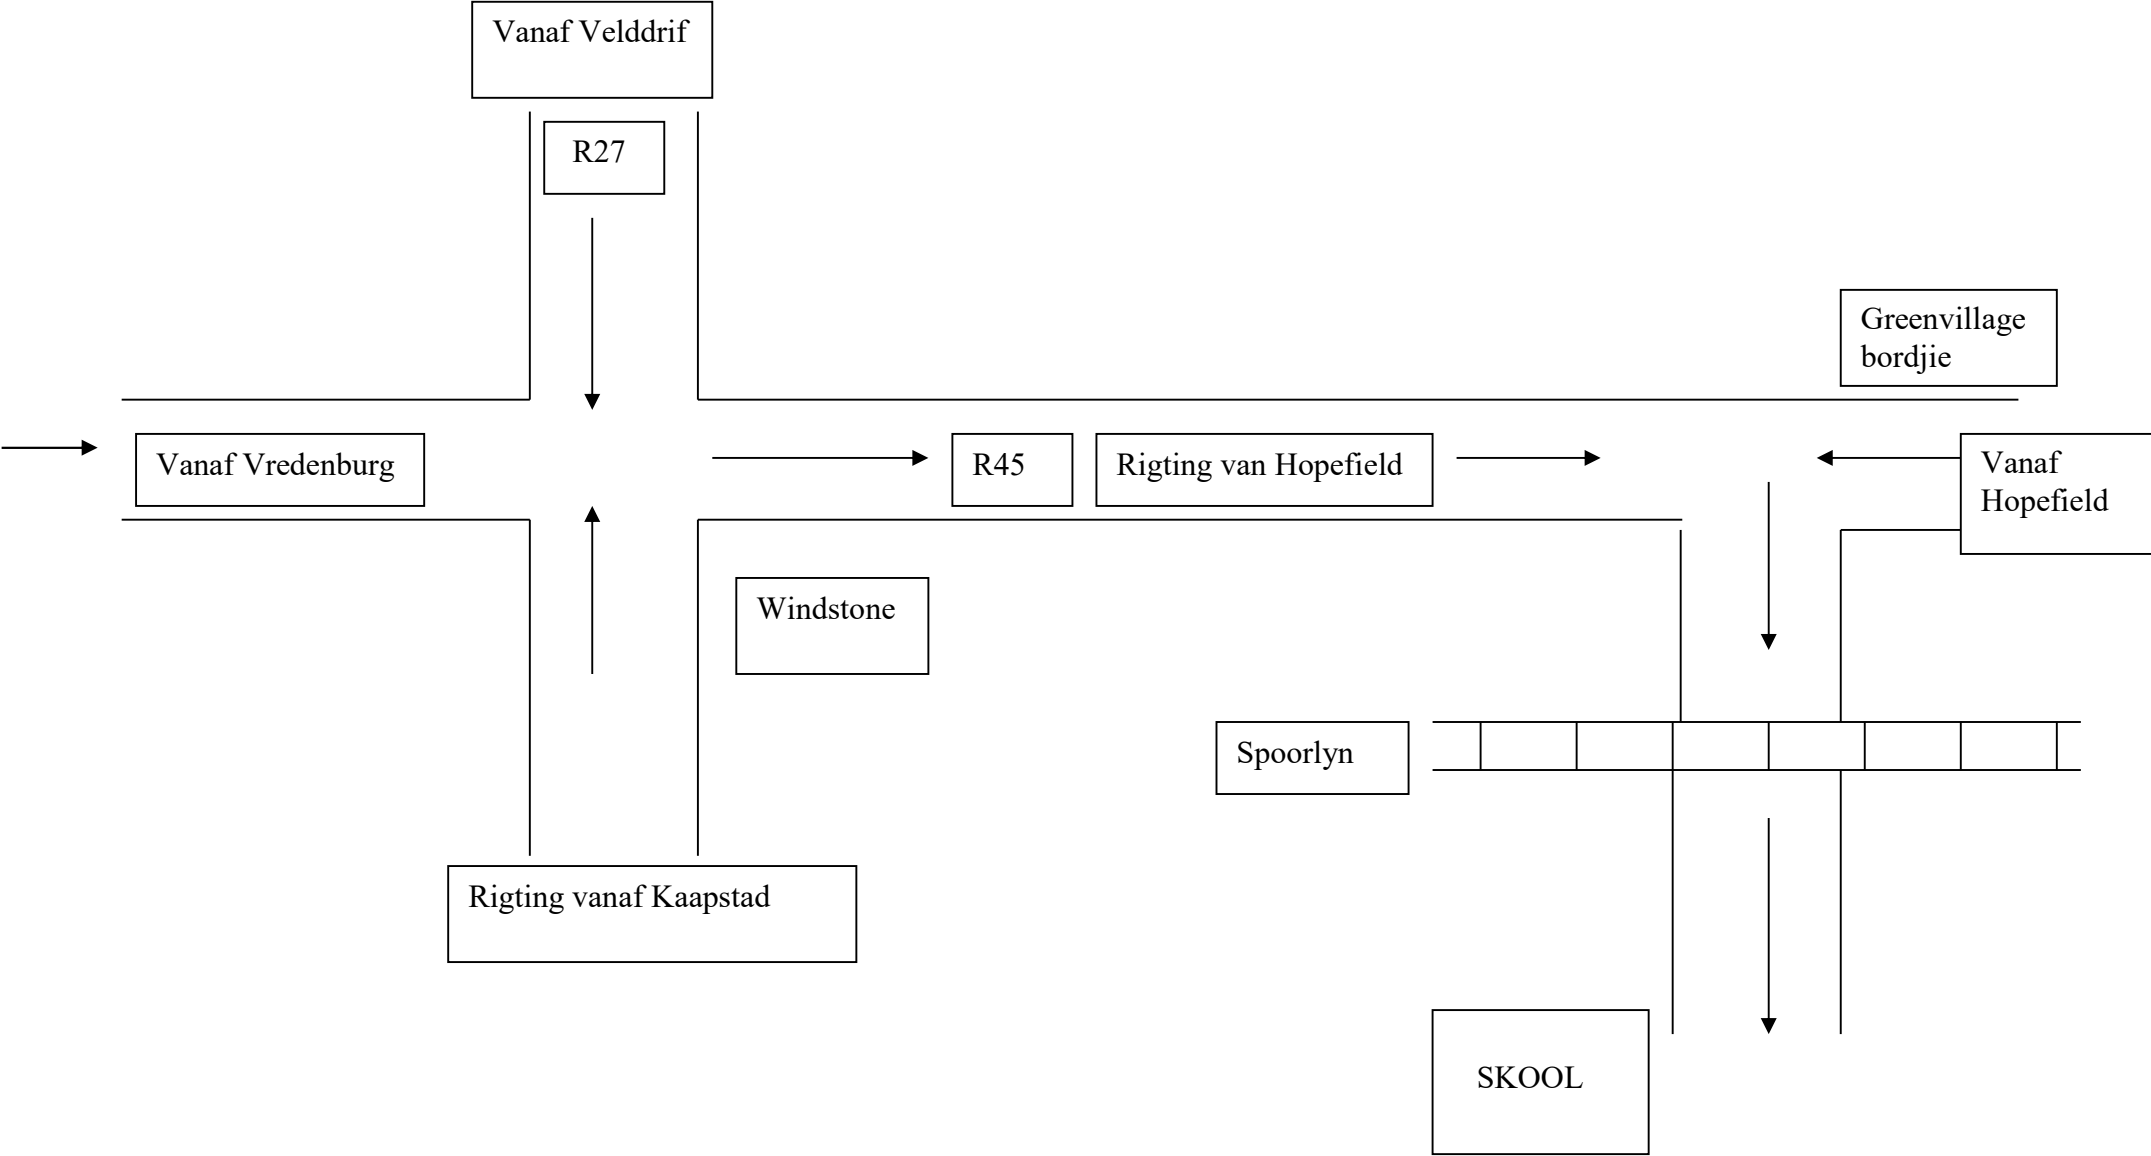

PADKAART NA GR R EISTEDDFOD: JURIE HAYES PRIMÊR

Aanwysings na skool:

Skool kan bereik word uit 4 rigtings en kan vanaf die R45 gesien word: (groen gebou met rooi dak)

1. Velddrif
2. Vredenburg
3. Kaapstad
4. Hopefield